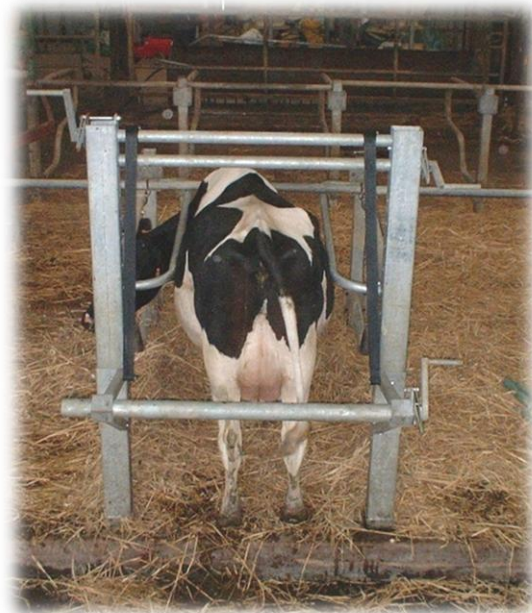

GDG
innovations

GILBERT DUHAMEL

"La Récussonnière"
53150 LA CHAPELLE RAINSOUIN

Tél. 02 43 01 08 80
Fax 02 43 02 25 56

Logette aux 5 fonctions

Modèle escamotable :
665 €

*Sur 2 mats réglables,
3 tourets, 4 sangles
1 chaîne anti recul*

Options :

- 4 leviers automatiques des deux chaînes ventrales : **78 €**
- Brosse : **67 €**
- Réducteur de largeur : **92 €**

Prix hors transport

Prix sujet à changement sans préavis

TARIFS 2013

<http://www.gdg.free.fr>