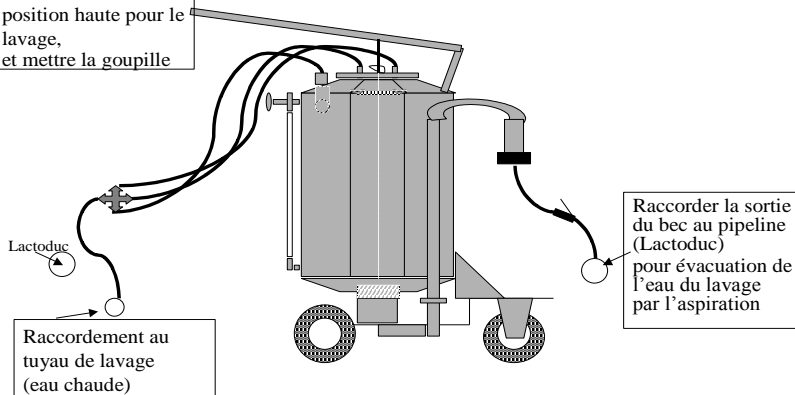

## POT À LAIT SUR ROULETTES

La bonne température est maintenue grâce à un réchauffeur de lait doté d'un thermostat électronique

*Maintenant grâce au plain-pied, vous branchez, roulez et distribuez le lait sans effort !*

### Pot à lait distributeur 100L

Sans résistance : 1250 €  
Avec résistance 1200 W : 1685 €

Option : griffe+pulsateur

### Notice de branchement du pot à lait, pour la traite

Branchement au faisceau trayeur 1 ou 2 postes

### Notice du pot à lait, pour la distribution du lait aux veaux

Un seul coup de pompe distribue 2 litres de lait

Le bec est libre, car le manchon noir est resté sur le pipeline de lait (aspiration)