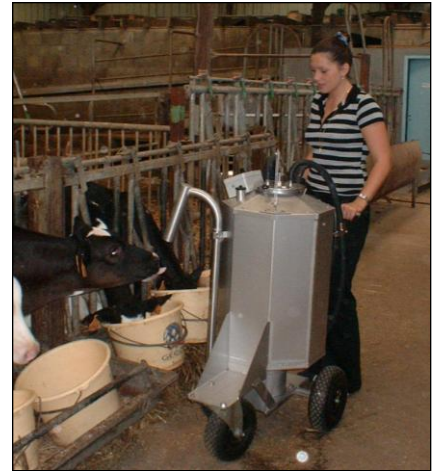

## POT À LAIT SUR ROULETTES

La bonne température est maintenue grâce à un réchauffeur de lait doté d'un thermostat électronique

*Maintenant grâce au plain-pied, vous branchez, roulez et distribuez le lait sans effort !*

*Plus besoin de porter les bidons chargés de lait de la laiterie aux veaux naissants...*

### Notice du pot à lait, pour la distribution du lait aux veaux

Un seul coup de pompe distribue 2 litres de lait

Le bec est libre, car le manchon noir est resté sur le pipeline de lait (aspiration)