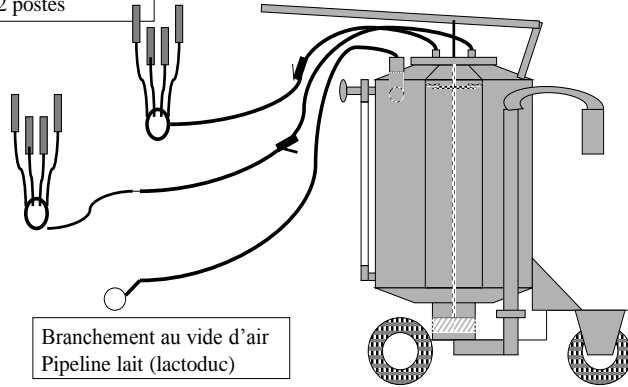

### Pot à lait distributeur 100L

Sans résistance : 1250 €  
Avec résistance 1200 W : 1685 €

Option : griffe+pulsateur

### Notice de branchement du pot à lait, pour la traite

Branchement au faisceau trayeur 1 ou 2 postes

### Notice de branchement du pot à lait, pour le lavage

Mettre le levier en position haute pour le lavage, et mettre la goupille

### Notice du pot à lait, pour la distribution du lait aux veaux

Un seul coup de pompe distribue 2 litres de lait

Le bec est libre, car le manchon noir est resté sur le pipeline de lait (aspiration)